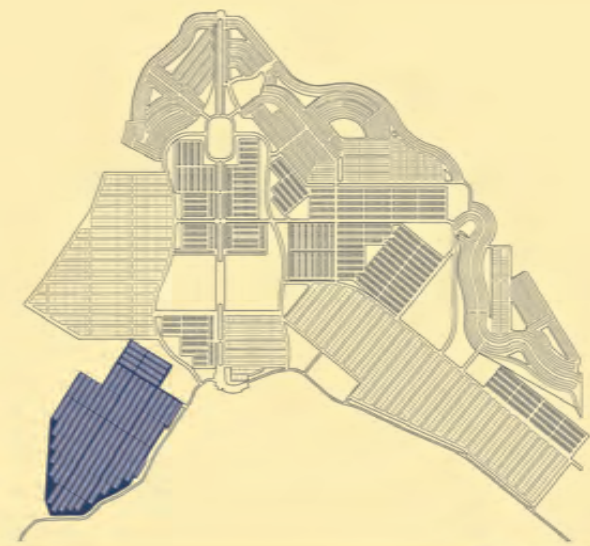

098 / 067 / 099 200 777

sokharealestate.com.kh

សុខា រៀល អ៊ីស្តេត
SOKHA REAL ESTATE

សុខាអចលនទ្រព្យ Sokha Real Estate

Sokha Real Estate

ក្រុមហ៊ុន សុខា រៀល អ៊ីស្តេត មាន 3គម្រោង ដូចជា៖

- ១-ប៊ូ អម្រឹត ឋានសួគ៌ 90.203 ហិកតា
- ២-ប៊ូ មរកត ឋានសួគ៌ 88.593 ហិកតា
- ៣-ក្រោន អ៊ីស្តេត 595 ហិកតា

ត្រឹមតែ ២ម៉ោង
ខេត្តព្រះសីហនុ នៅ ភ្នំបូកគោ

កន្លែងកម្សាន្តក្នុងគម្រោងអភិវឌ្ឍន៍ក្រុងបូកគោ
Entertainment Zone on Bokor City

ផ្ទះរៀបរយ | FLAT HOUSE

មានទារពាលខាងមុខនិងខាងក្រោយ | Front and Back Balcony

ទំហំដី LAND SIZE : 6m x 14.5m