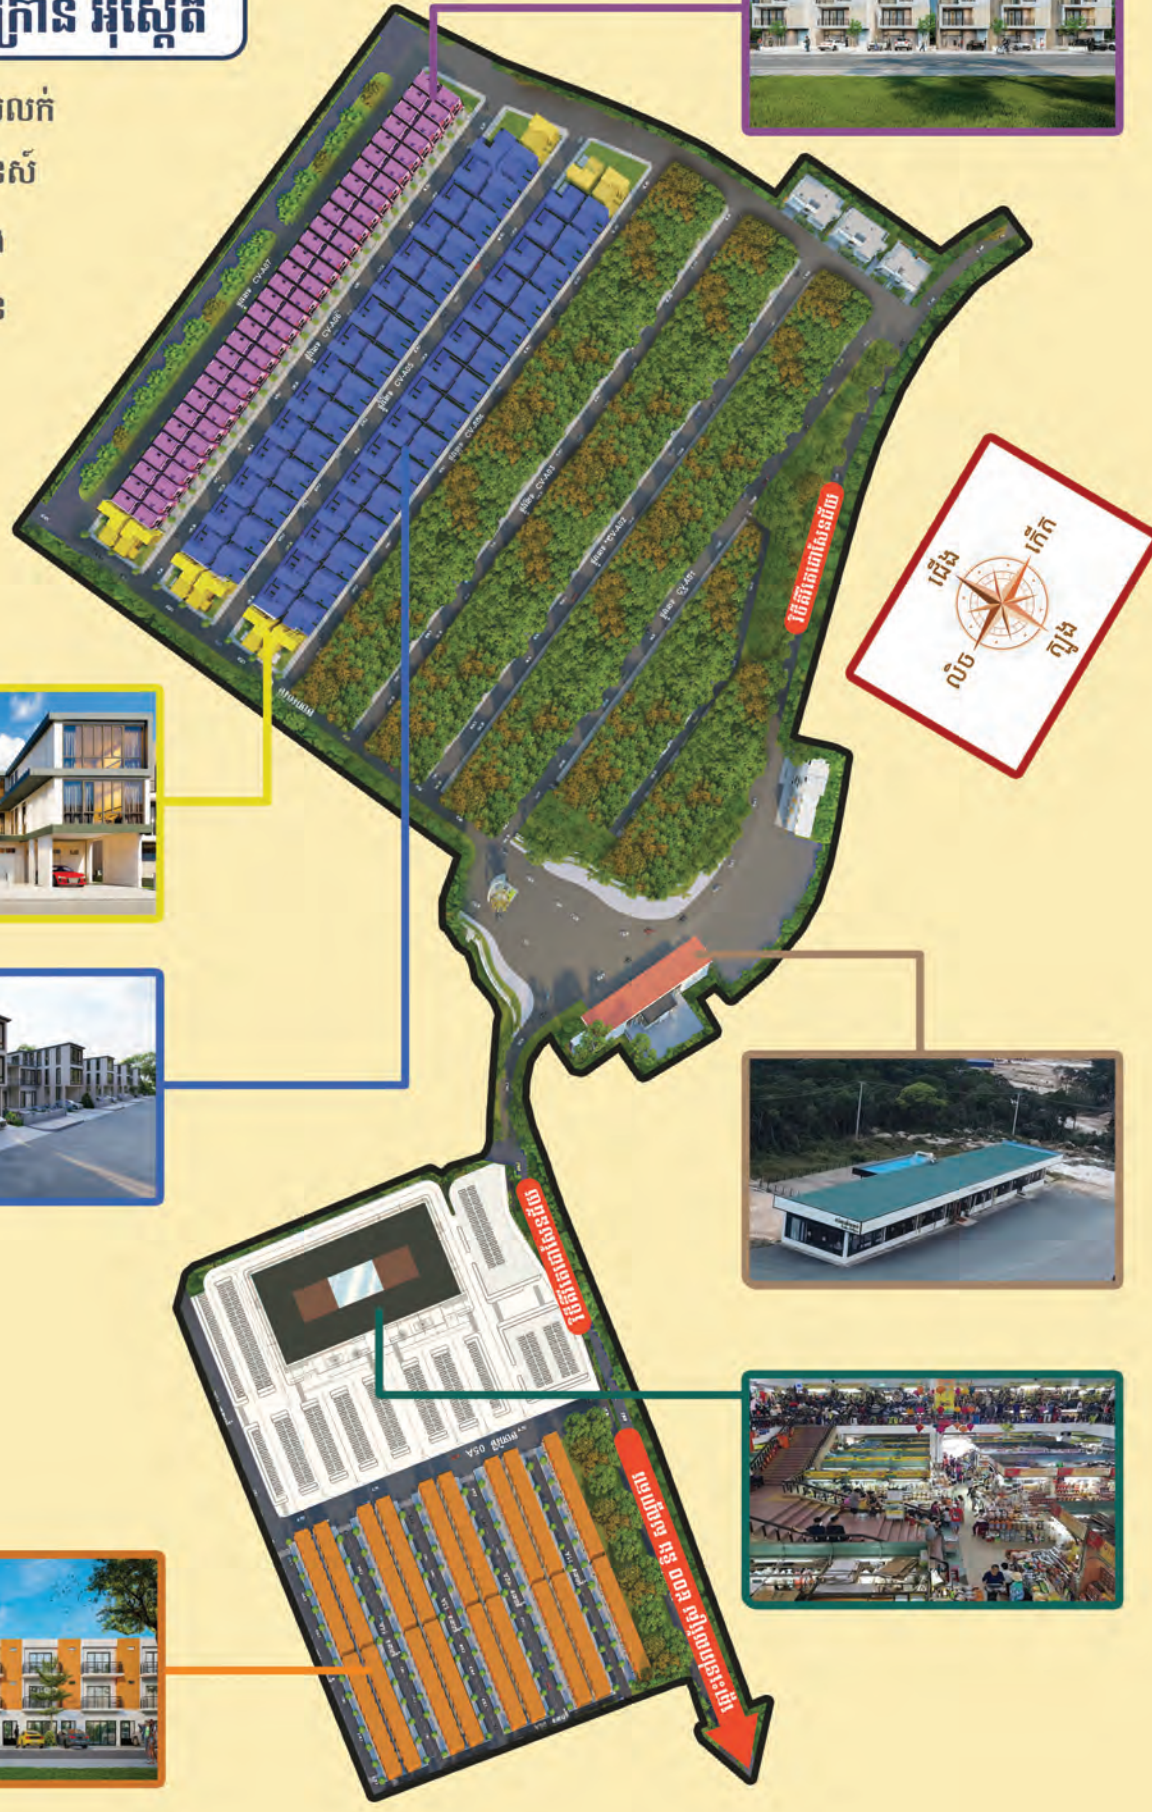

ផ្ទះទី២ក្នុងក្តីស្រមៃនៅក្រុងបូកគោ
Your Second Home on Bokor City

ប្លង់គម្រោង ក្រោន អ៊ីស្តេត

- ការិយាល័យលក់
- ផ្ទះវីឡា ព្រីនស៍
- ផ្ទះវីឡា យ៉ុង
- ផ្ទះវីឡា ឃ្វីន
- ផ្ទះព្រៃង
- ផ្សារ

លំនៅឋានក្នុងក្តីស្រមៃ

ក្រោន អ៊ីស្តេត
CROWN ESTATES

098 / 067 / 099 200 777

sokharealestate.com.kh

សុខា រៀល អ៊ីស្តេត
SOKHA REAL ESTATE

សុខាអចលនទ្រព្យ Sokha Real Estate

Sokha Real Estate

ក្រុមហ៊ុន សុខា រៀល អ៊ីស្តេត មាន 3គម្រោង ដូចជា៖

- ១-ប៊ូ អម្រឹត ឋានសួគ៌ 90.203 ហិកតា
- ២-ប៊ូ មរកត ឋានសួគ៌ 88.593 ហិកតា
- ៣-ក្រោន អ៊ីស្តេត 595 ហិកតា

ត្រឹមតែ ២ម៉ោង
ខេត្តព្រះសីហនុ នៅ ភ្នំបូកគោ

កន្លែងកម្សាន្តក្នុងគម្រោងអភិវឌ្ឍន៍ក្រុងបូកគោ
Entertainment Zone on Bokor City

ផ្ទះរៀបរយ | FLAT HOUSE

មានទារពាលខាងមុខនិងខាងក្រោយ | Front and Back Balcony

ទំហំដី LAND SIZE : 6m x 14.5m

ROOF

វីឡា ក្វីន | VILLA QUEEN

ទំហំដី LAND SIZE : 20m x 18m

ទំហំផ្ទះ HOUSE SIZE : 16m x 13.5m

GROUND FLOOR

1ST FLOOR

2ND FLOOR