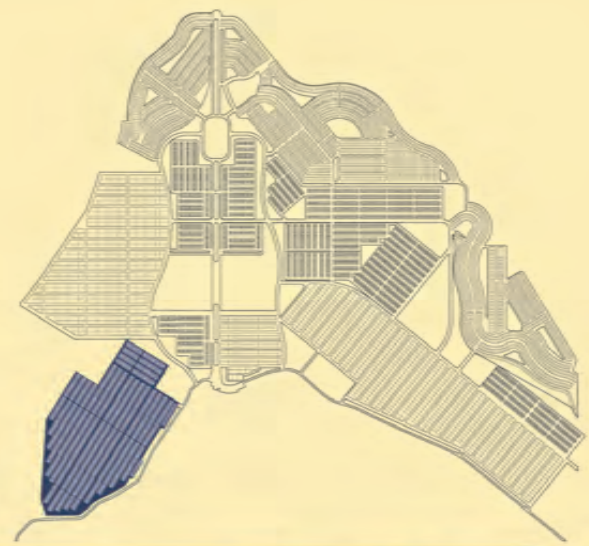

ត្រឹមតែ ២ម៉ោង
ខេត្តព្រះសីហនុ នៅ ភ្នំបូកគោ

កន្លែងកម្សាន្តក្នុងគម្រោងអភិវឌ្ឍន៍ក្រុងបូកគោ
Entertainment Zone on Bokor City

ផ្ទះរៀបរយ | FLAT HOUSE

មានទារពាលខាងមុខនិងខាងក្រោយ | Front and Back Balcony

ទំហំដី LAND SIZE : 6m x 14.5m

ទំហំផ្ទះ HOUSE SIZE : 6m x 8m

GROUND FLOOR

1ST FLOOR

2ND FLOOR

ផ្ទះរៀបរយ | FLAT HOUSE

ទំហំដី LAND SIZE : 6m x 14.5m

ទំហំផ្ទះ HOUSE SIZE : 6m x 8m

GROUND FLOOR